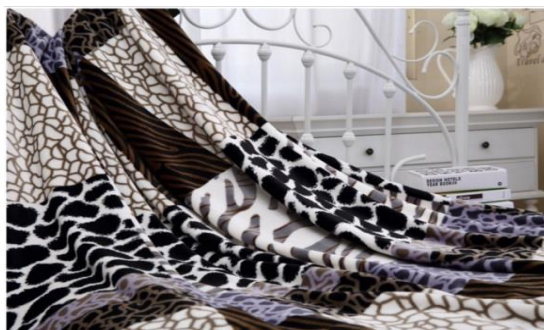

[Вернуться на главную](#)

ПЛЕДЫ ВЕЛСОФТ

Наименование	Размер	Описание	От 15 - 50 тыс. руб	От 50 - 200 тыс. ру	От 200 тыс.руб
Плотность 230 грамм:					
Плед велсофт	1,5*2 м	Материал: Микрофибра Плотность 230 грамм	453,6	432,0	417,6
	1,8*2 м		516,6	492,0	475,6
	1,2*2 м		642,6	612,0	591,6
Пледы 280 грамм:					
Плед велсофт	1,5*2 м	Материал: Микрофибра Плотность 280 грамм	579,6	552,0	533,6
	1,8*2 м		642,6	612,0	591,6
	1,2*2 м		743,4	708,0	684,4

Варианты упаковки:

Чемодан:

Пакет: