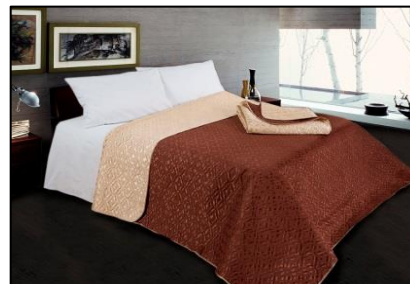

"Капучино"